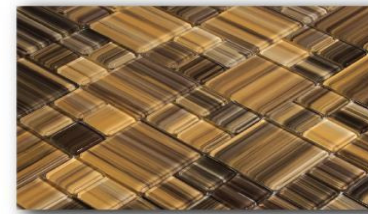

WL20A CEREJEIRA