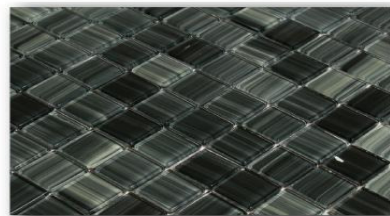

LINHA PEDRAS

WL 31A TOPÁZIO

WL31 TOPÁZIO

E521 MADREPEROLA

WL29 CITRINO

WL 34 AMAZONITA

WL19 BERILO

WL 42 ÔNIX