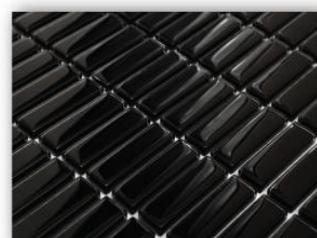

CRISTAL ESPECIAL

109-3