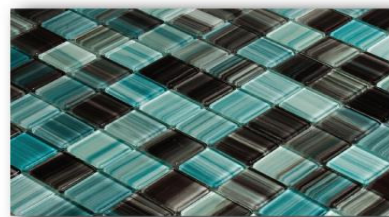

WL31 TOPÁZIO