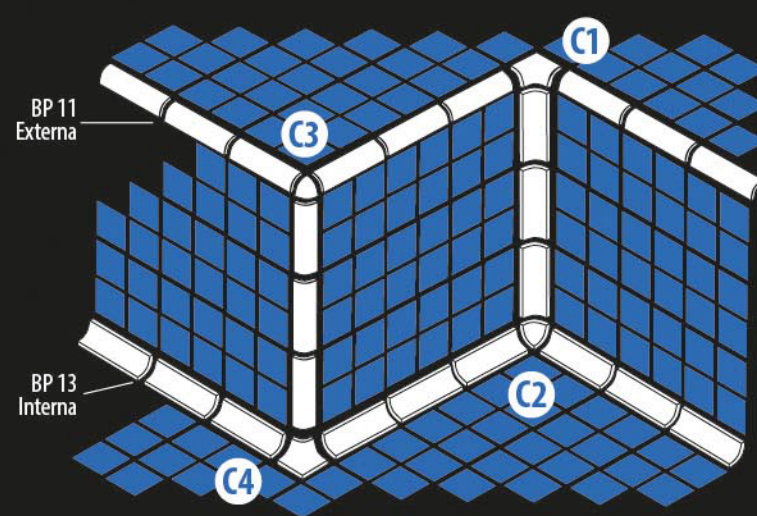

BERMUDA SG8348 (BP11)

BRANCO B2140 (BP13)

HEXAGONAL (2,5x2,5 cm)

AREIA M4330

AVEIRO M12200

BEUFORT M6256

BARENTS M6329

ÁRTICO M6249

PRETO M4337

LINHA VARANDA (1,5x1,5 cm)

GAZEBO M7388

PÉRGOLA M7406

TERRAÇO M7393

Cantoneiras para Piscina

Cantoneira Externa | Ref. BP 11 - Cor

Cantoneira Interna | Ref. BP 13 - Cor

Cantoneiras Especiais

Medidas similares ao C3

Medidas similares ao C1

Acondicionamento Linha Pastilhas Revenda - Cerâmica Atlas Ltda.							Peso por Caixa (*aproximado)		
Tamanho Nominal (cm)	Tamanho Real (cm)	Dimensão Placa (cm)	Área / m ² Placa	Placa / m ²	Placas / Caixas	m ² / Caixa	* Kg / m ² líquido	* Kg líquido	* Kg Bruto
1,5 x 1,5	1,48 x 1,48 (Tela)	30,38 x 30,38	0,0922	10,84	14	1,29	10,232	13,200	13,400
Hexagonal	Hexagonal (Tela)	30,20 x 28,50	0,0860	11,62	16	1,37	12,000	16,500	16,700

Uma placa 1,5x1,5 cm (tela)

324 Peças / Placa (18 x 18)

Hexagonal (tela)

132 Peças (11 x 12)

Produto	Modelo	Tipo	Peças / metro linear
Cantoneira	Externa	BP 11	10
Cantoneira	Interna	BP 13	10

Cantos Especiais	C1	C2	C3	C4	Unidade